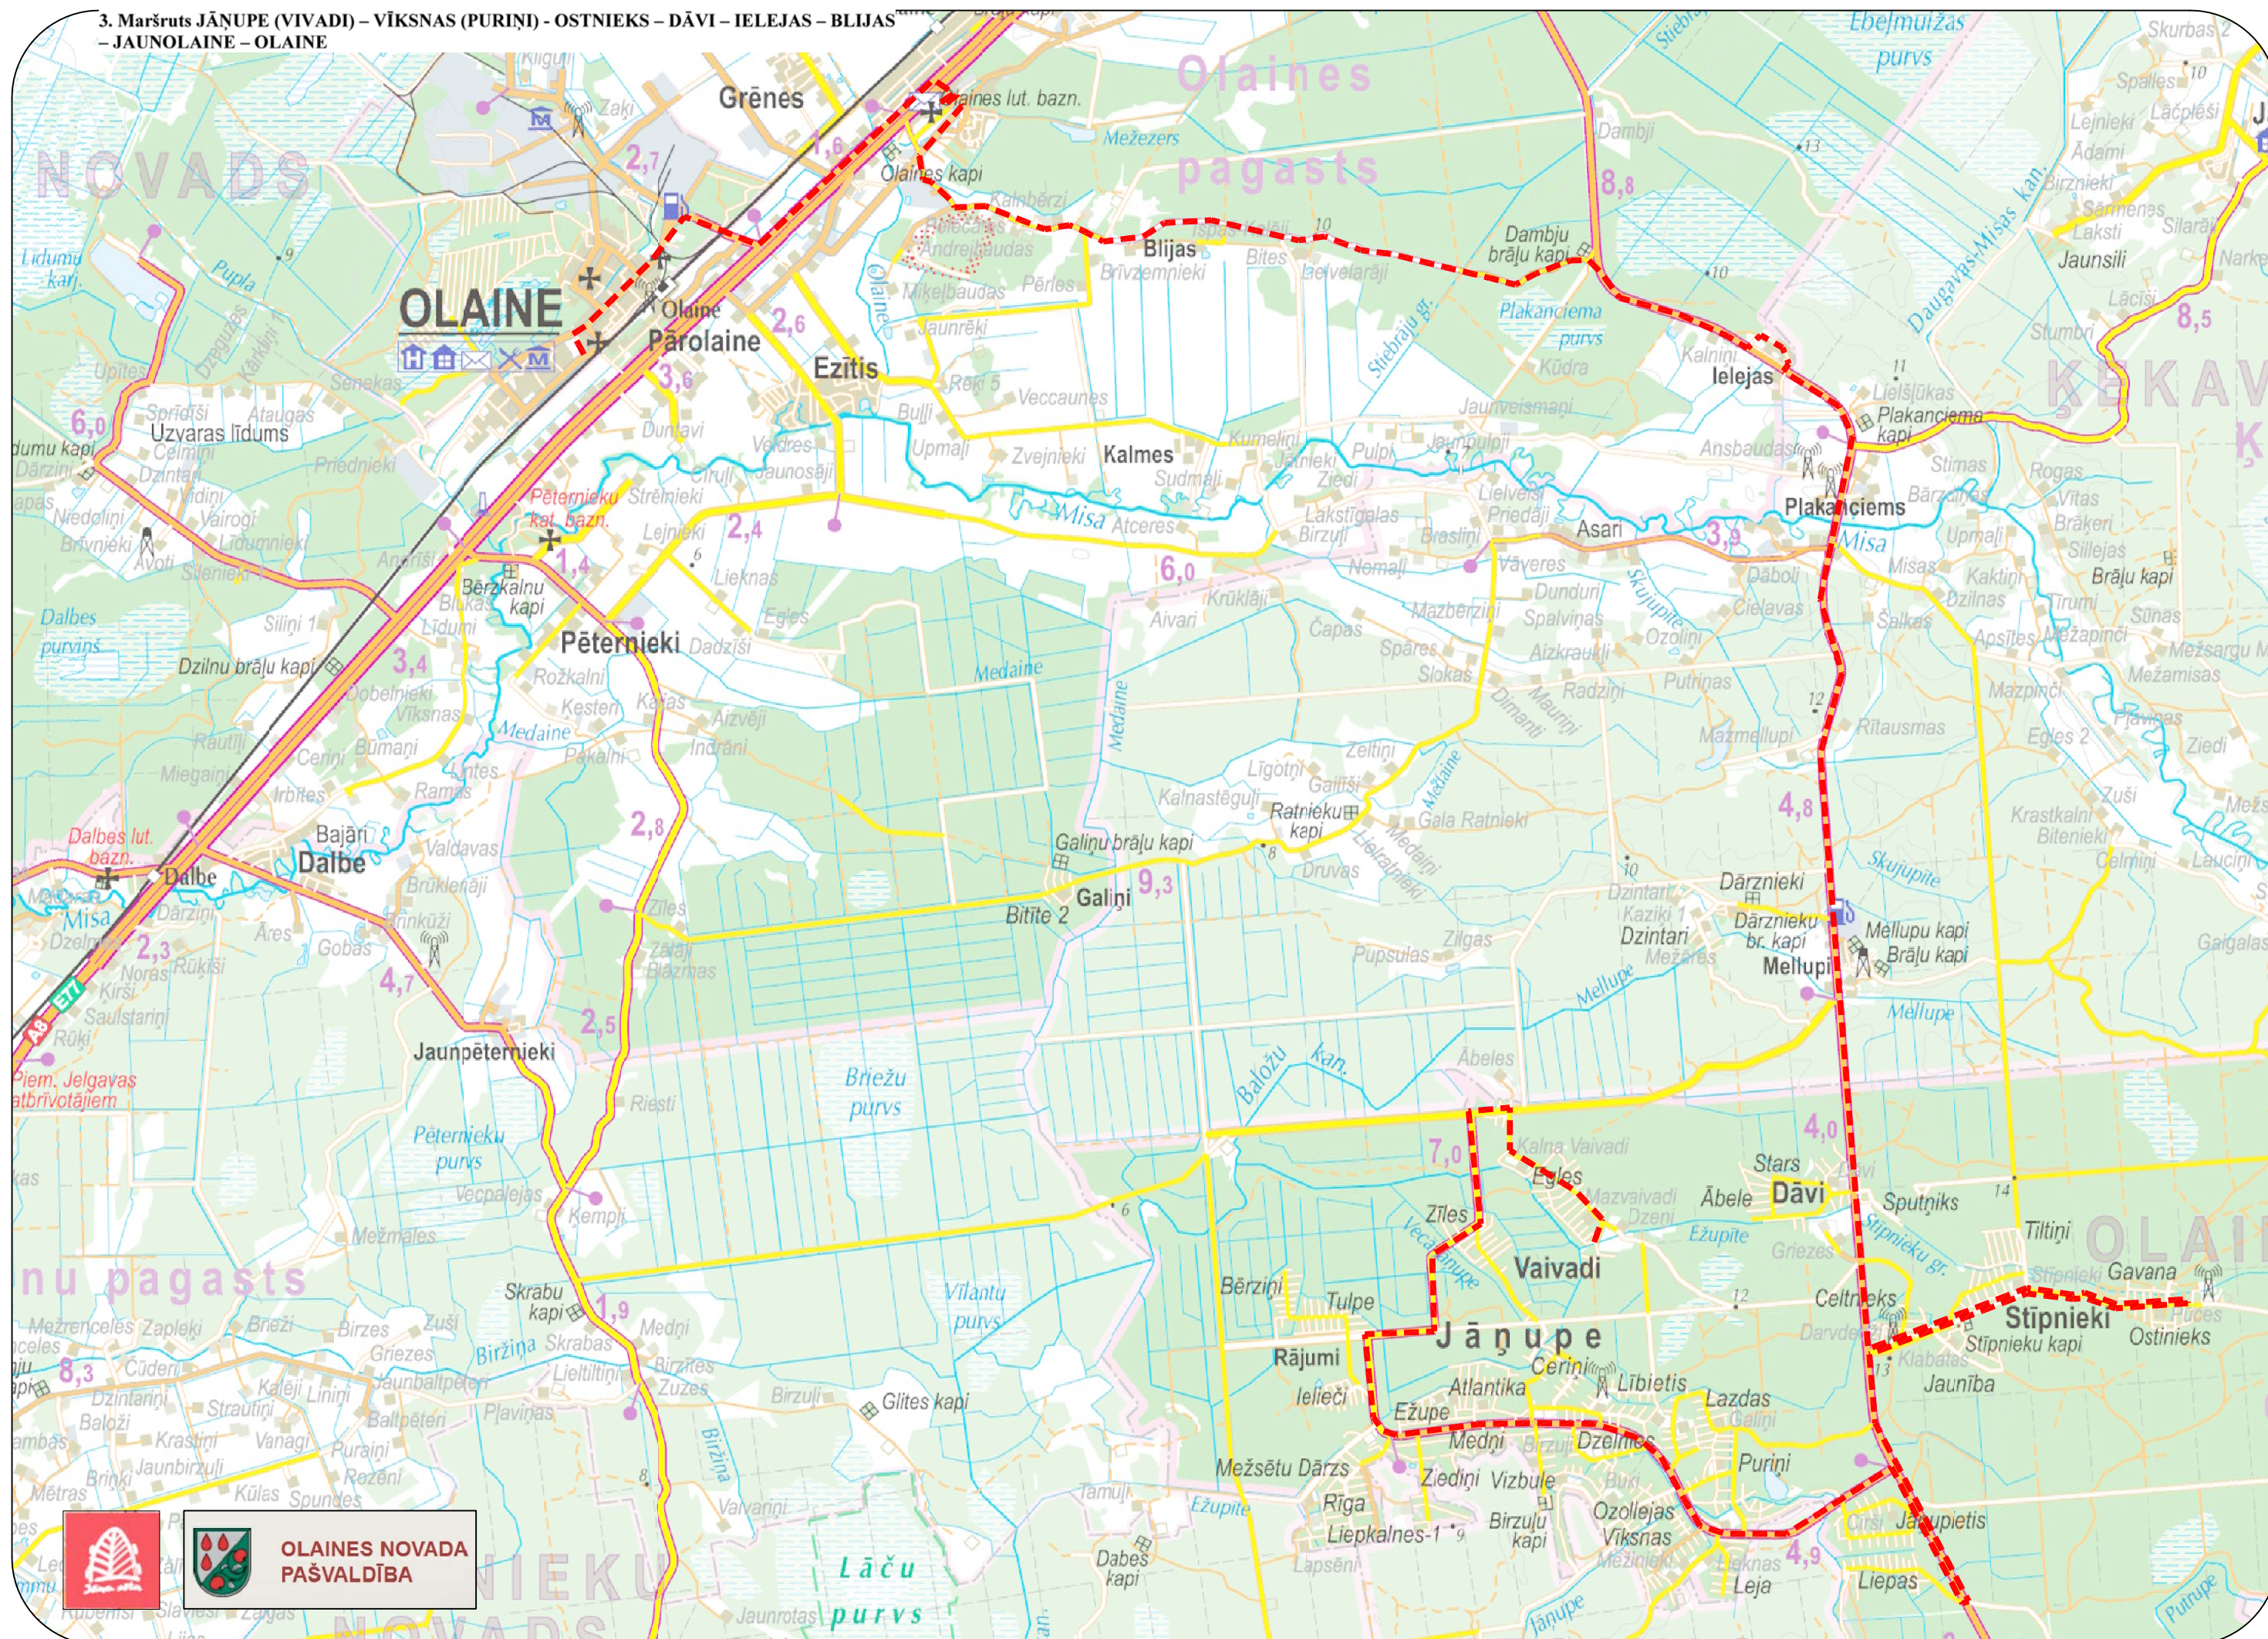

1. Maršruts MEDEMCIEMS – DZ.ST."BALOŽI" - JAUNOLAINE - OLAINES 1.VIDUSSKOLA – OLAINES 2.VIDUSSKOLA

2. Maršruts VECTĪREĻI – OLAINĒ - UZVARAS LĪDUMS - DAMRADI – PĒTERNIEKI – EZĪTIS (PIE PĒTERNIEKIEM) - OLAINES 1.VIDUSSKOLA – OLAINES 2.VIDUSSKOLA

OLAINES NOVADA
PAŠVALDĪBA

3. Maršruts JĀŅUPE (VIVADI) – VĪKSNAS (PURIŅI) - OSTNIEKS – DĀVI – IELEJAS – BLIJAS – JAUNOLAINE – OLAINĒ

**OLAINES NOVADA
PAŠVALDĪBA**

4. Maršruts VIRŠI - D/S „AURORA” – BIRZNIKI – JAUNOLAINE – D/S „EZĪTIS” (PIE PASTNIEKIEM) - OLAINES 1.VIDUSSKOLA – OLAINES 2.VIDUSSKOLA

OLAINES NOVADA
PAŠVALDĪBA

6. Maršruts OLAINES 2.VIDUSSKOLA – OLAINES 1.VIDUSSKOLA – JAUNOLAINE (SĀKUMSKOLA)

OLAINES NOVADA
PAŠVALDĪBA

Pēternieku
kat. bazn.