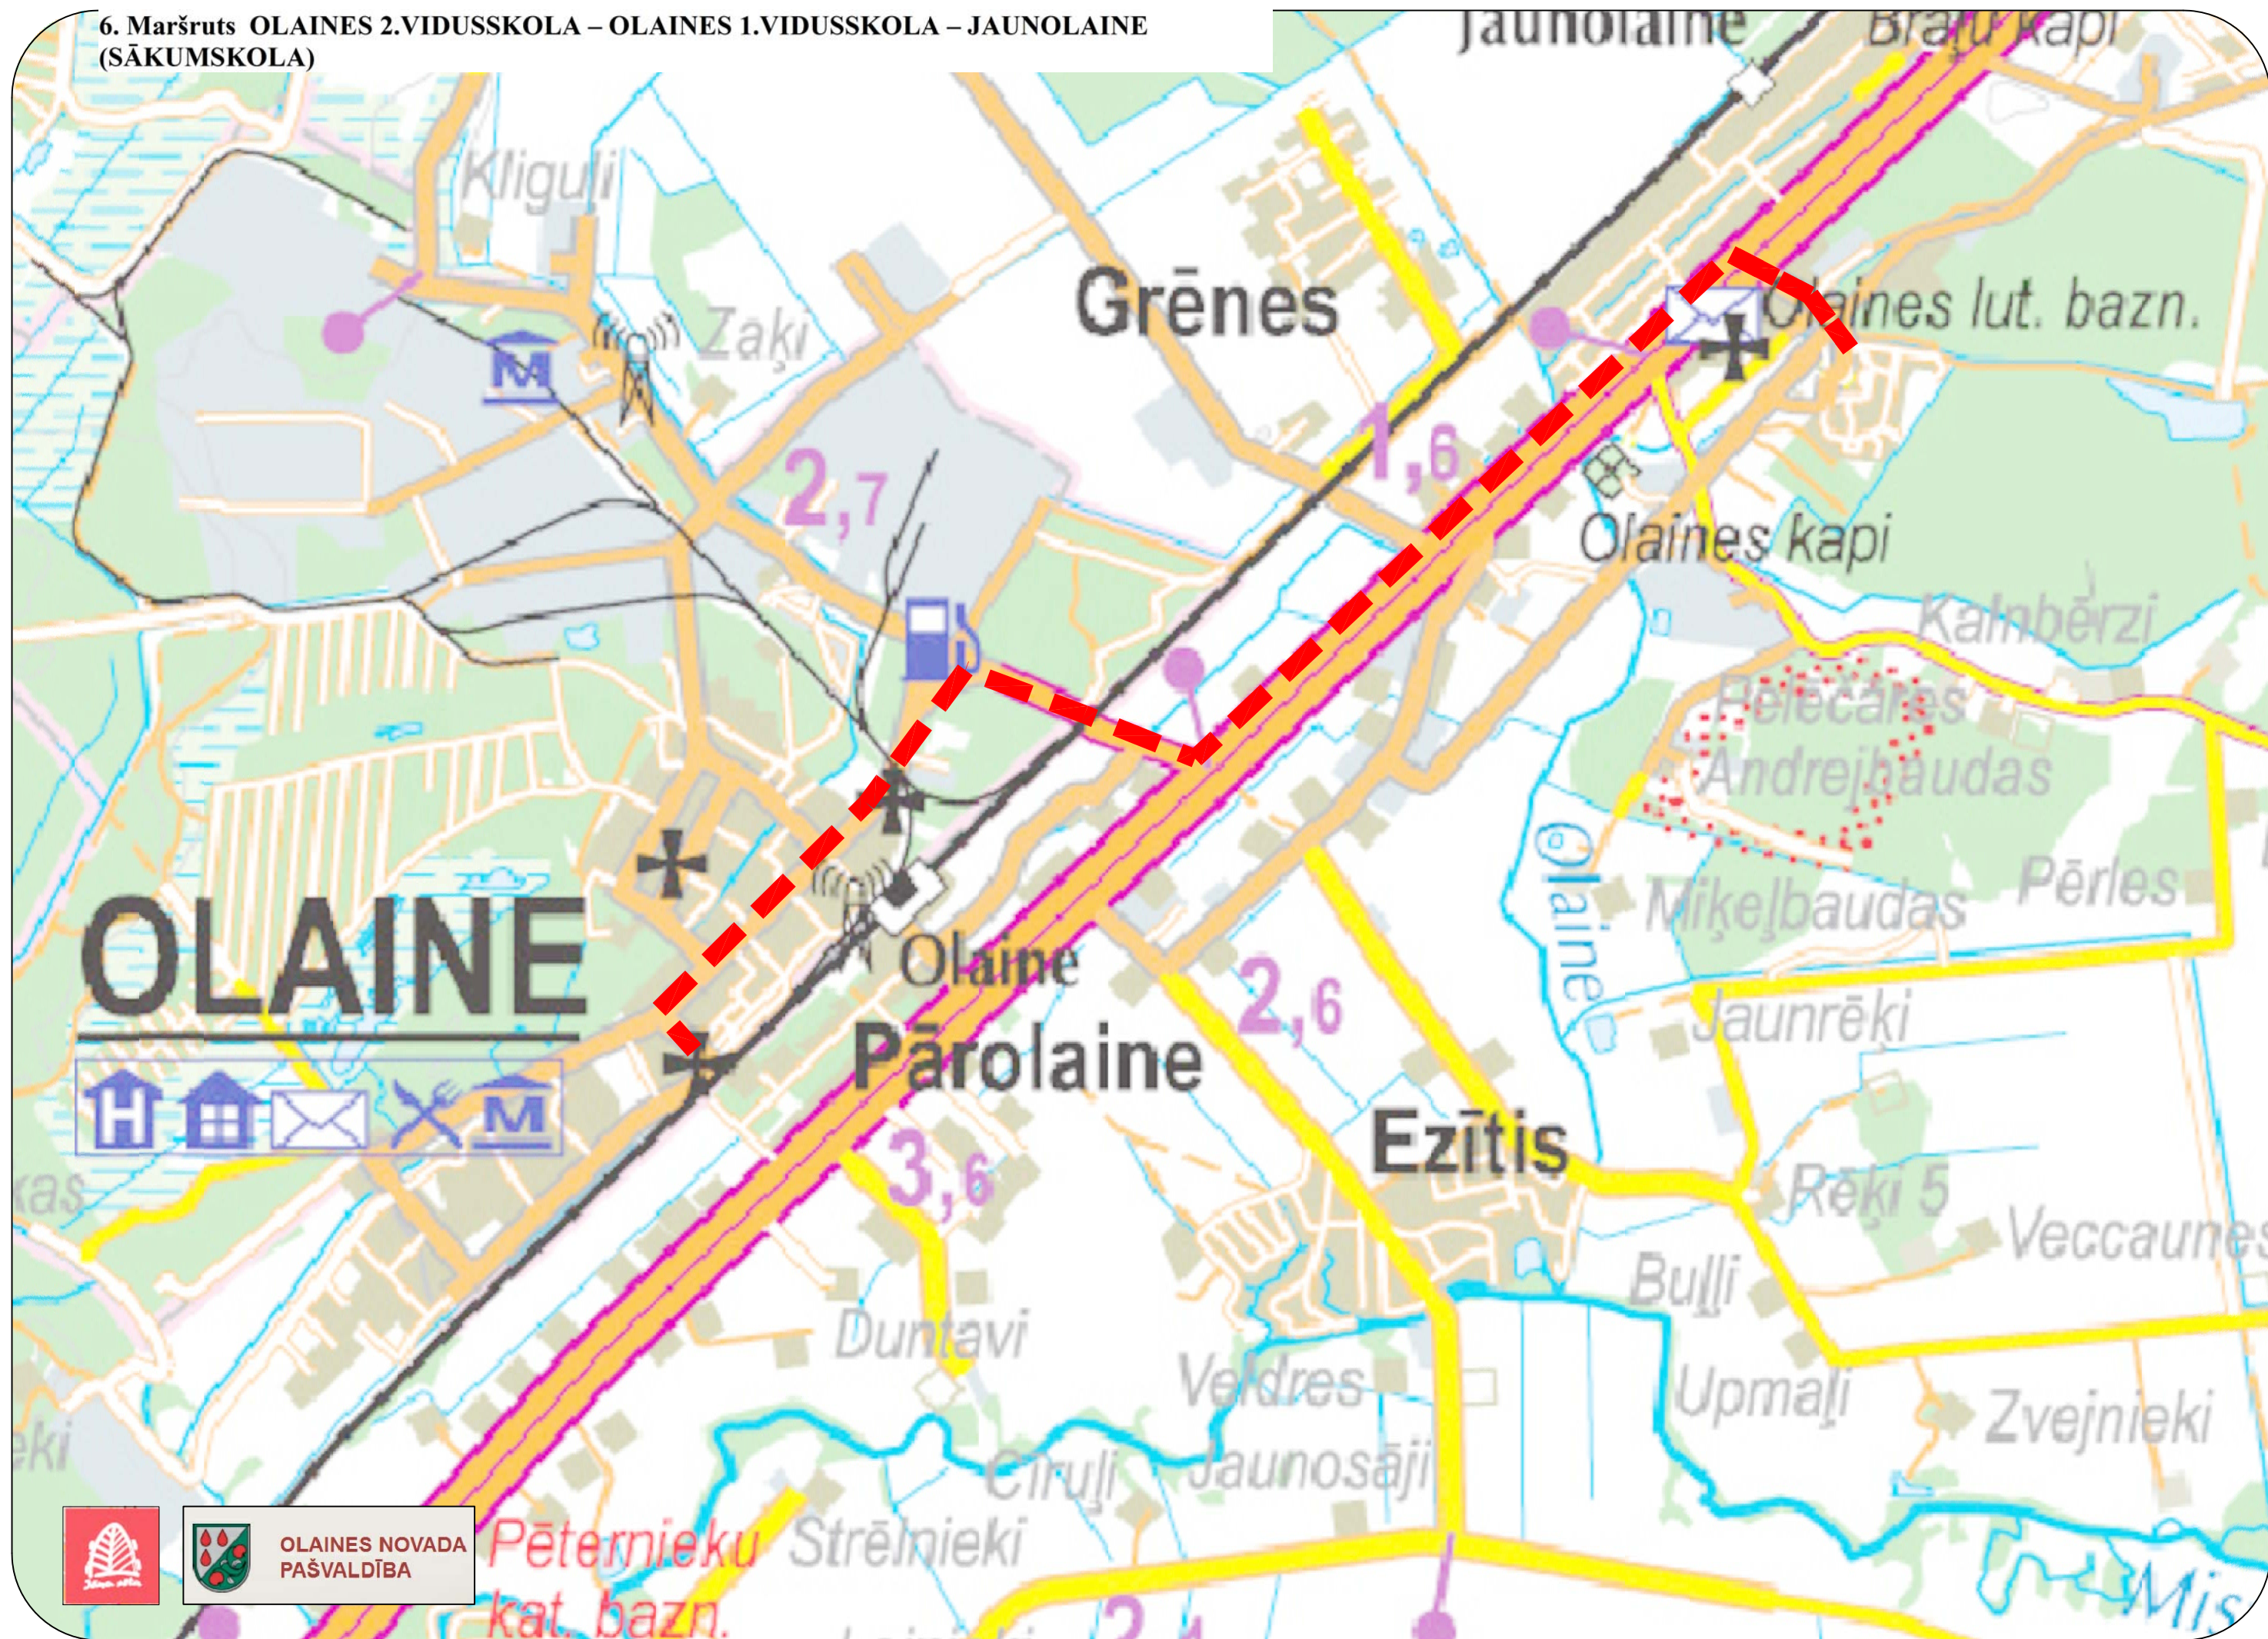

1. Maršruts MEDEMCIEMS – DZ.ST."BALOŽI" - JAUNOLAINE - OLAINES 1.VIDUSSKOLA – OLAINES 2.VIDUSSKOLA

2. Maršruts VECTĪREĻI – OLAINĒ - UZVARAS LĪDUMS - DAMRADI – PĒTERNIEKI – EZĪTIS (PIE PĒTERNIEKIEM) - OLAINES 1.VIDUSSKOLA – OLAINES 2.VIDUSSKOLA

OLAINES NOVADA
PAŠVALDĪBA

3. Maršruts JĀŅUPE (VIVADI) – VĪKSNAS (PURIŅI) - OSTNIEKS – DĀVI – IELEJAS – BLIJAS – JAUNOLAINE – OLAINĒ

**OLAINES NOVADA
PAŠVALDĪBA**

4. Maršruts VIRŠI - D/S „AURORA” – BIRZNIKI – JAUNOLAINE – D/S „EZĪTIS” (PIE PASTNIEKIEM) - OLAINES 1.VIDUSSKOLA – OLAINES 2.VIDUSSKOLA

OLAINES NOVADA
PAŠVALDĪBA

6. Maršruts OLAINES 2.VIDUSSKOLA – OLAINES 1.VIDUSSKOLA – JAUNOLAINE (SĀKUMSKOLA)

OLAINES NOVADA
PAŠVALDĪBA

Pēternieku
kat. bazn.