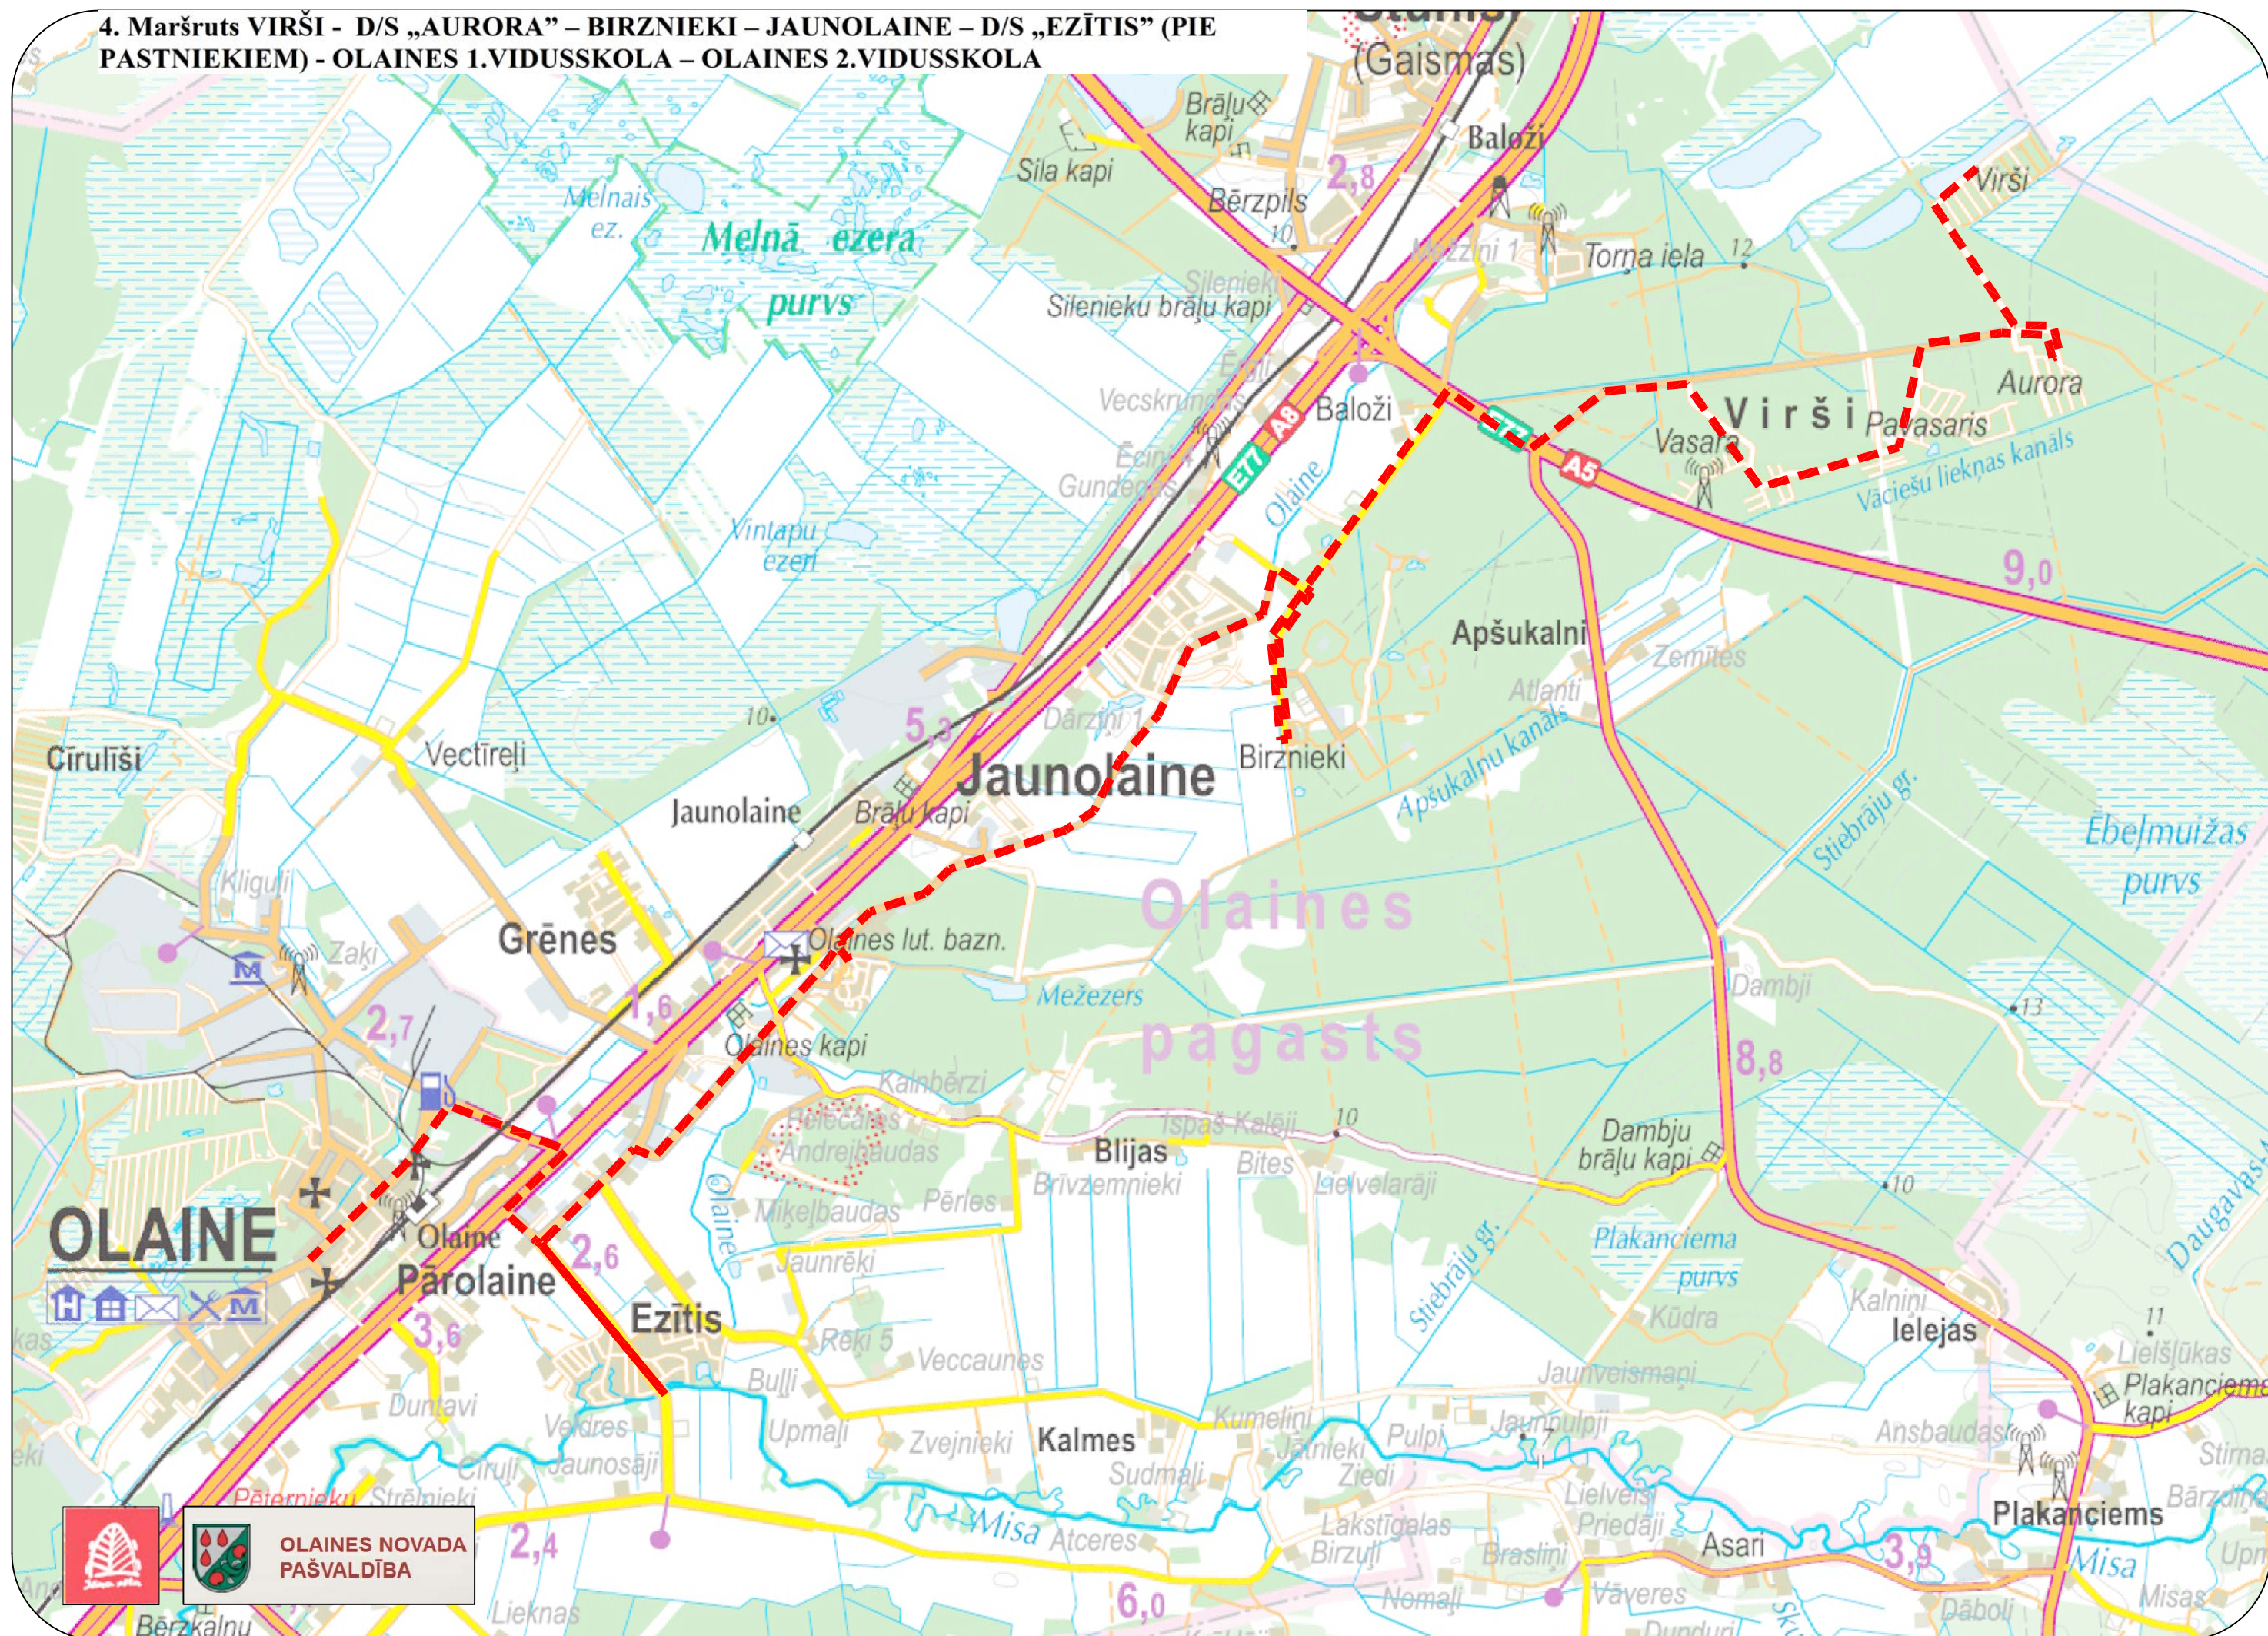

1. Maršruts MEDEMCIEMS – DZ.ST."BALOŽI" - JAUNOLAINE - OLAINES 1.VIDUSSKOLA – OLAINES 2.VIDUSSKOLA

2. Maršruts VECTĪREĻI – OLAINĒ - UZVARAS LĪDUMS - DAMRADI – PĒTERNIEKI – EZĪTIS (PIE PĒTERNIEKIEM) - OLAINES 1.VIDUSSKOLA – OLAINES 2.VIDUSSKOLA

OLAINES NOVADA
PAŠVALDĪBA

3. Maršruts JĀŅUPE (VIVADI) – VĪKSNAS (PURIŅI) - OSTNIEKS – DĀVI – IELEJAS – BLIJAS – JAUNOLAINE – OLAINĒ

**OLAINES NOVADA
PAŠVALDĪBA**

4. Maršruts VIRŠI - D/S „AURORA” – BIRZNIKI – JAUNOLAINE – D/S „EZĪTIS” (PIE PASTNIEKIEM) - OLAINES 1.VIDUSSKOLA – OLAINES 2.VIDUSSKOLA

OLAINES NOVADA
PAŠVALDĪBA

6. Maršruts OLAINES 2.VIDUSSKOLA – OLAINES 1.VIDUSSKOLA – JAUNOLAINE (SĀKUMSKOLA)

OLAINES NOVADA
PAŠVALDĪBA

Pēternieku
kat. bazn.