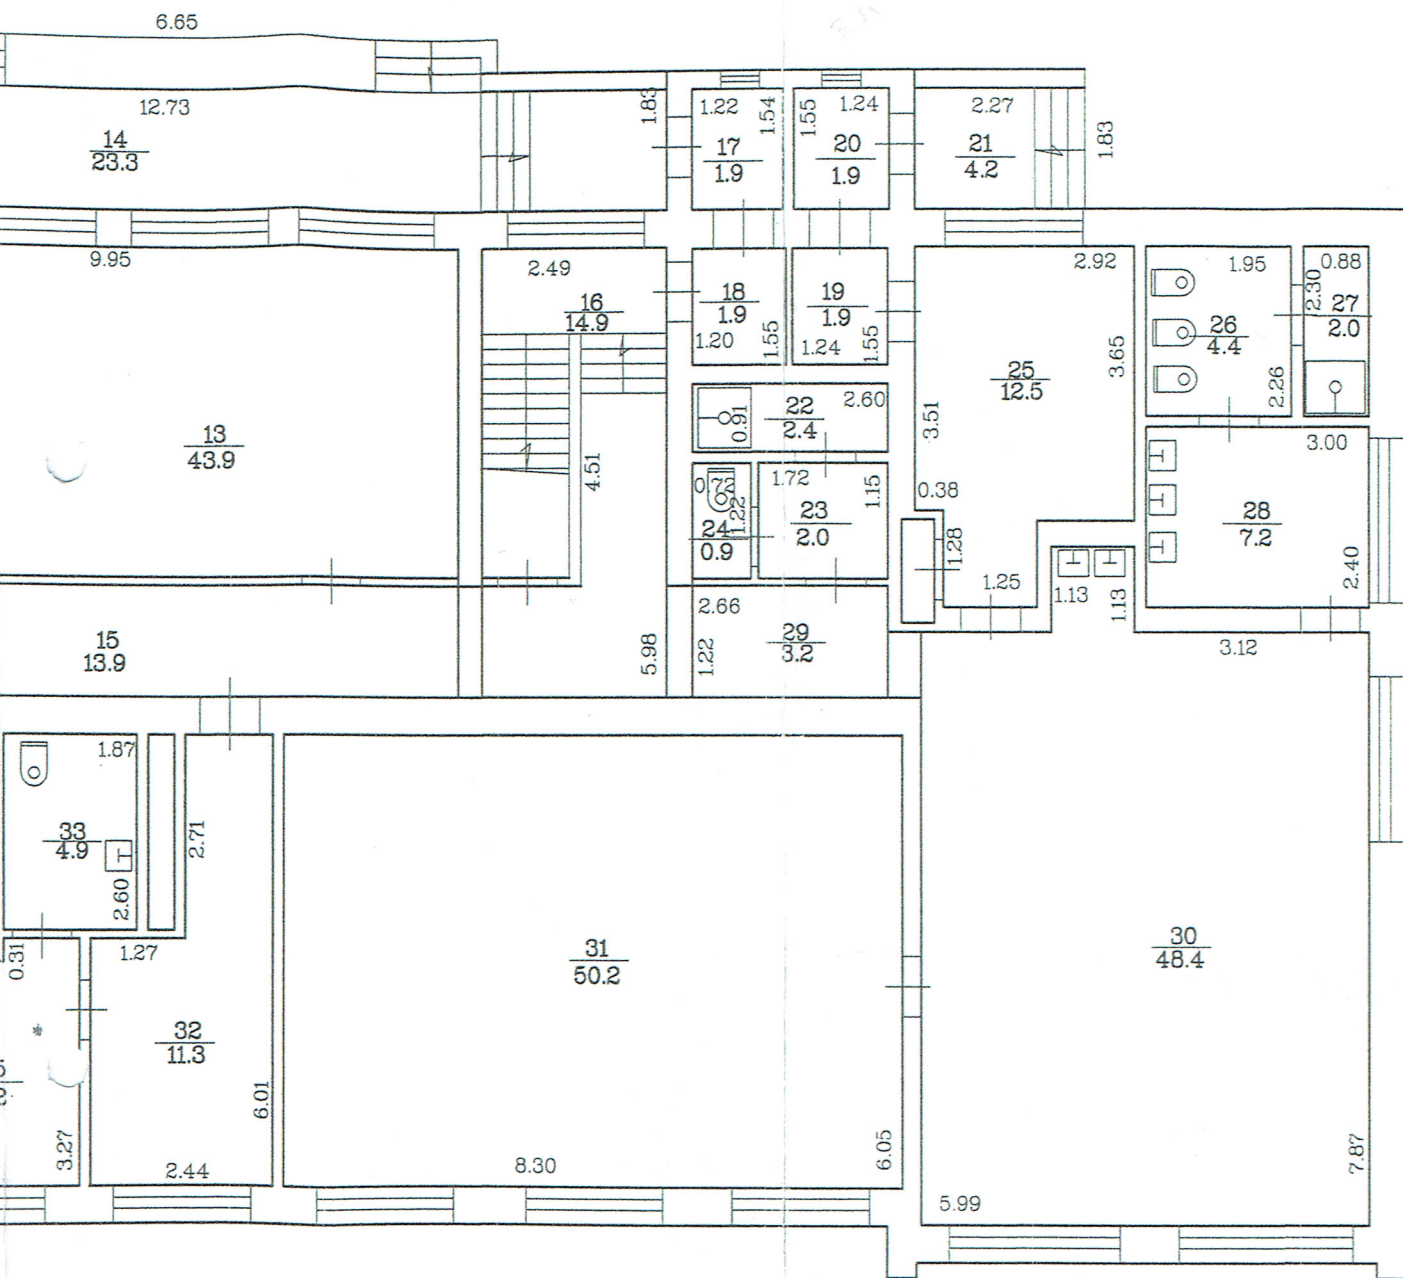

# BŪVES 1. STĀVA PLĀNA SHĒMA

## Korpuss B

Telpu grupas adreses numurs:

Telpu grupas izmantošanas veids: 1263 Izglītības telpu grupa

Telpu grupas platību eksplikācija:

Nedzīvojamo telpu platība (kv.m.): 907.5

Nedzīvojamo iekštelpu platība (kv.m.): 875.8