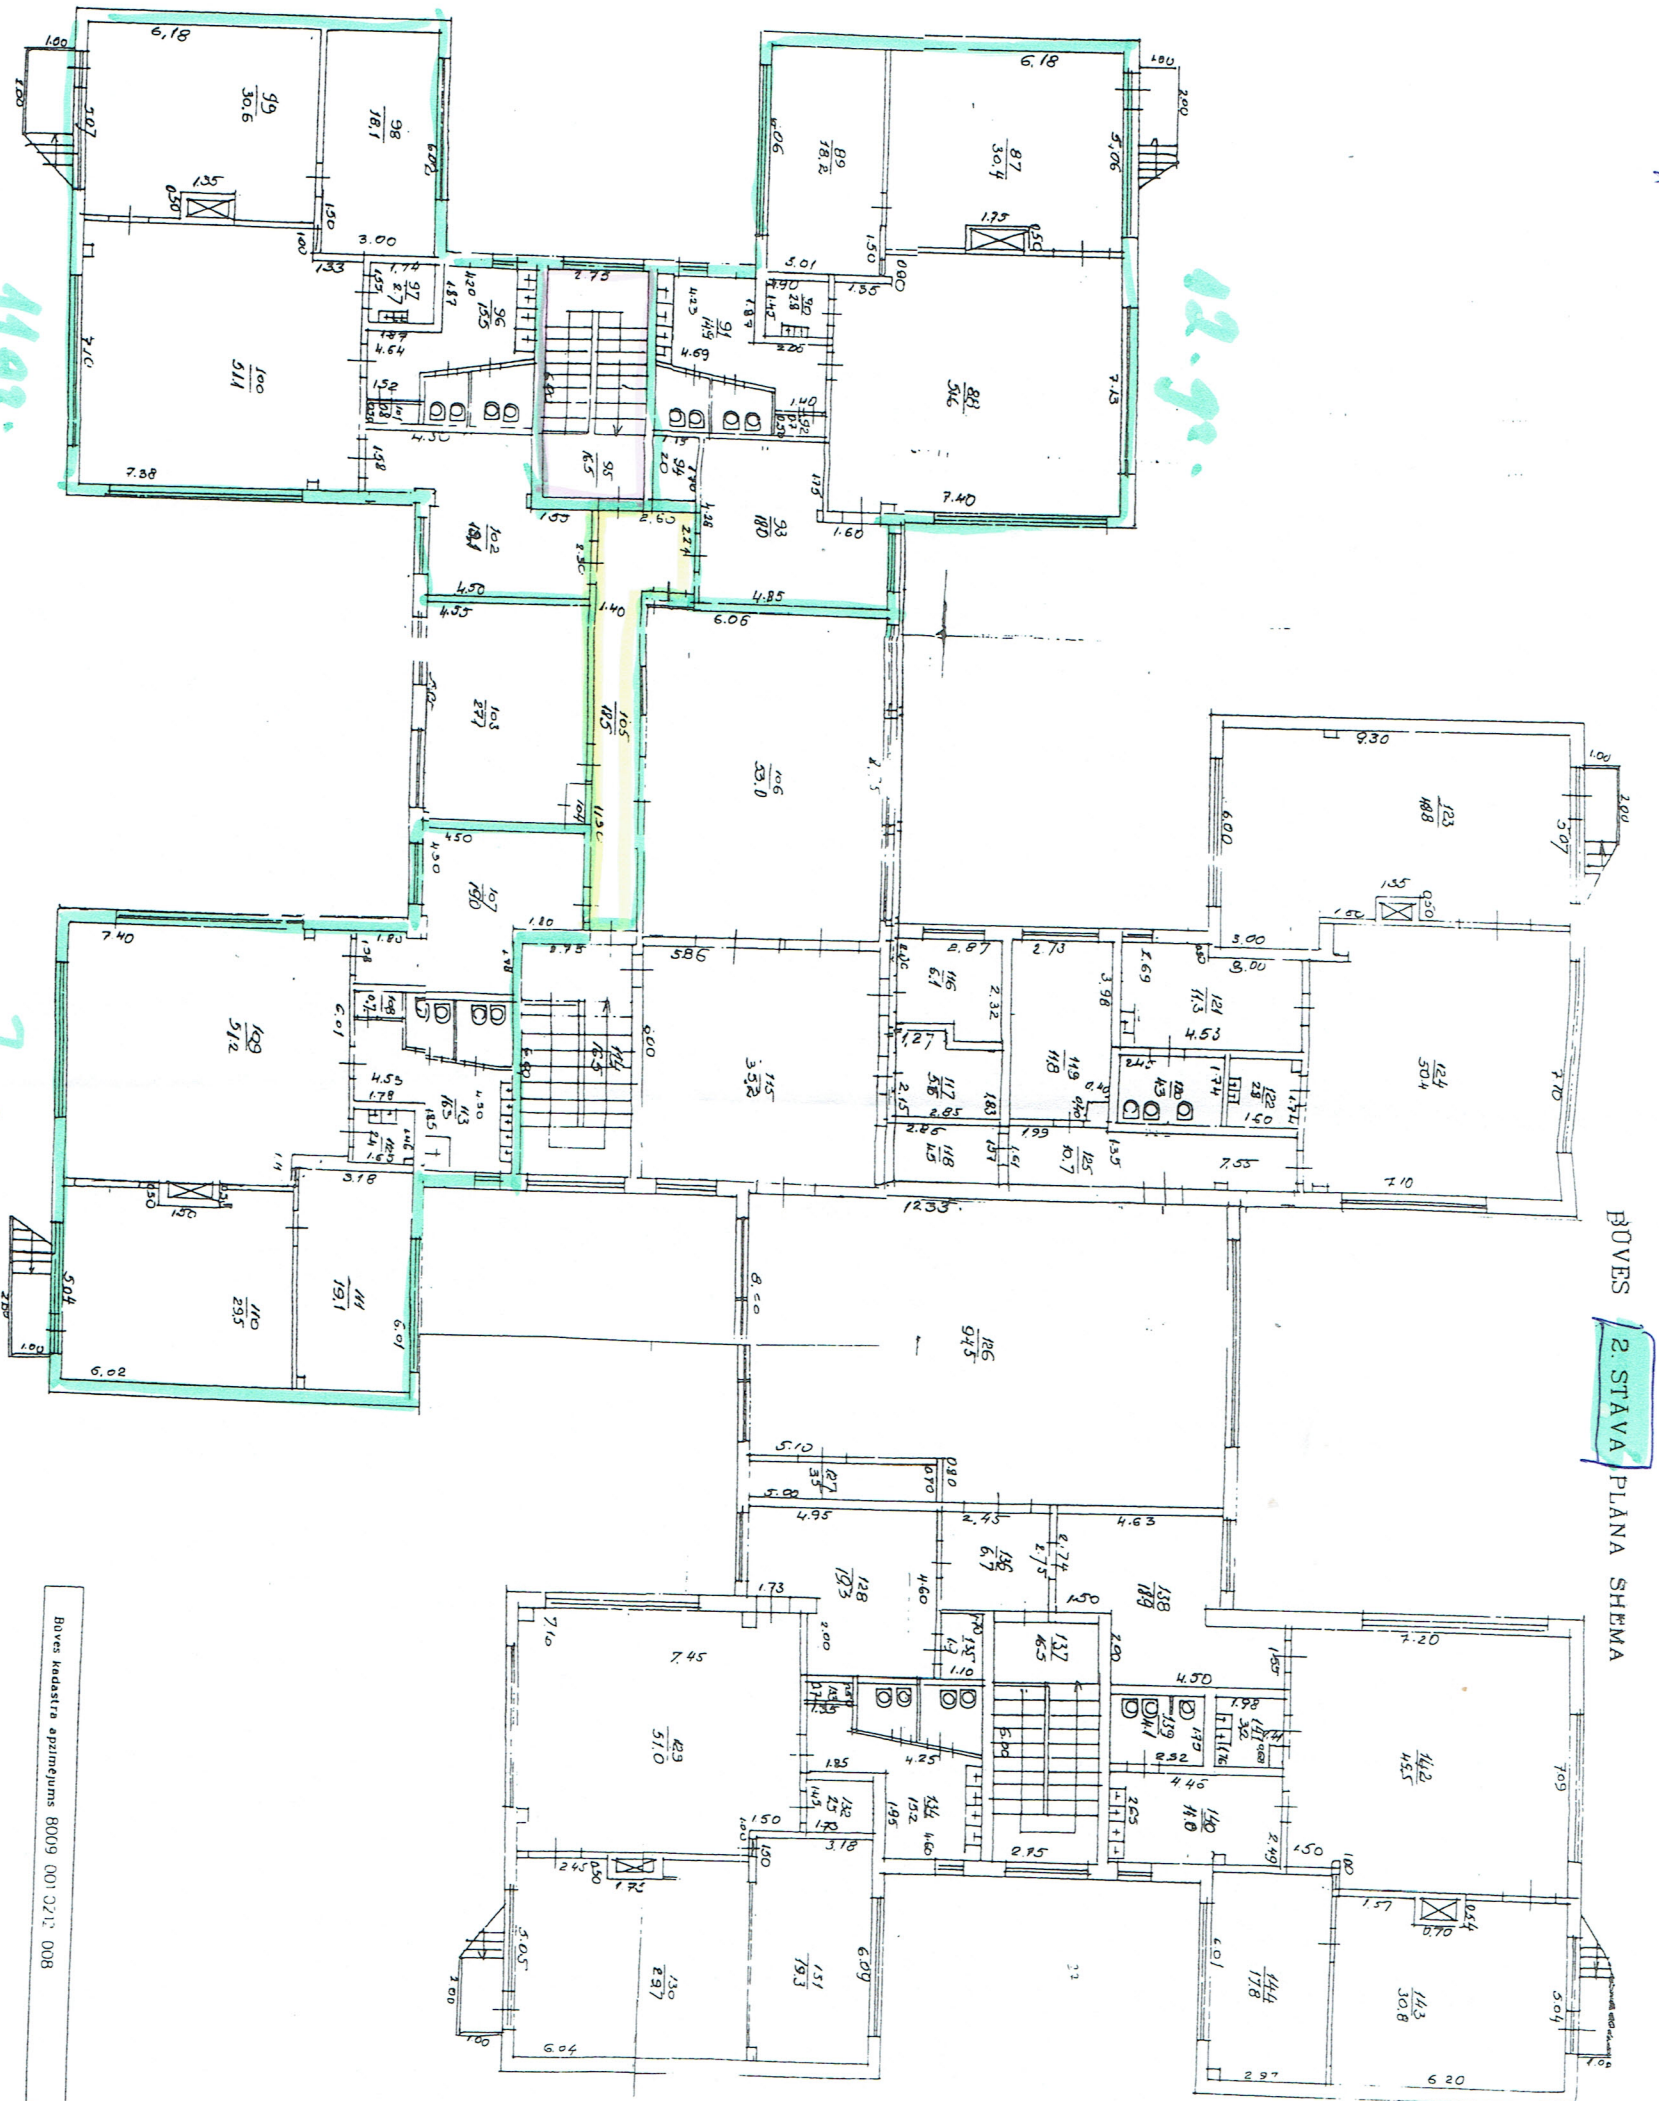

BOVES
 1. STAVA PLANA SHEMA

ABETE

OSPII "ARHITE"

BOVES 2. STAVA PLANA ŠHEMA

Boves kadastro aprašymas 8009 001 212 008