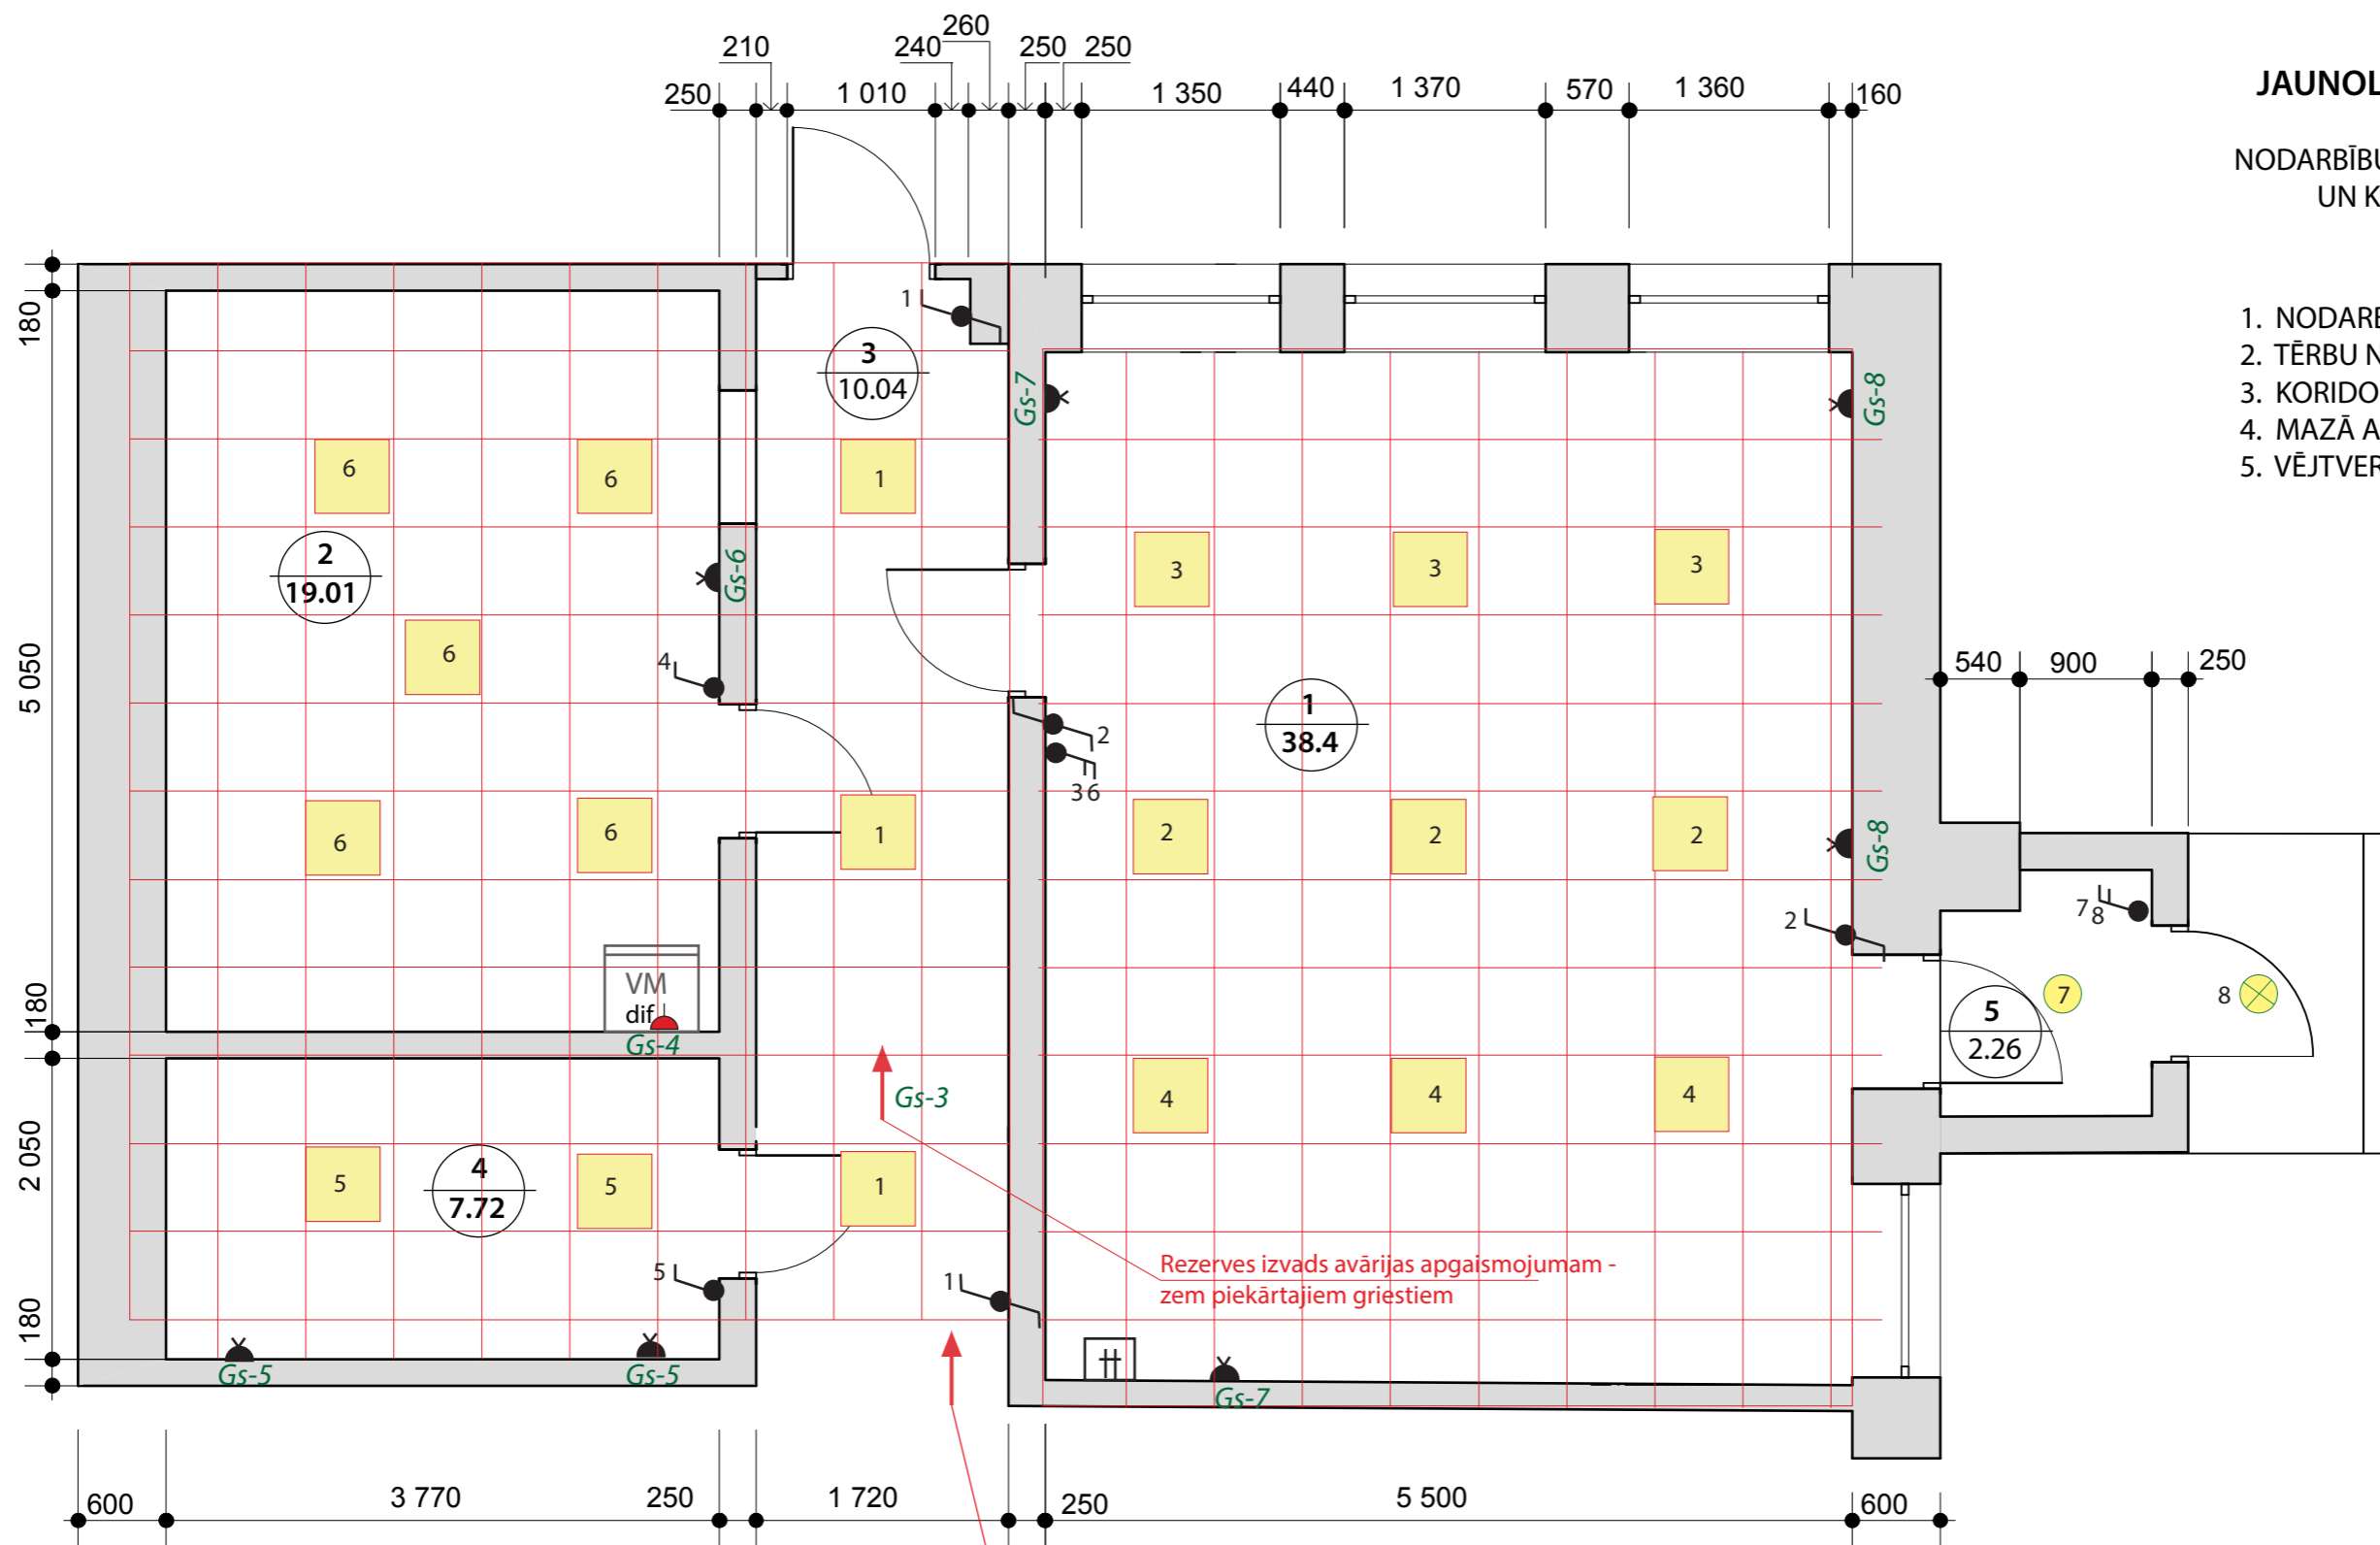

JAUNOLAINES KULTŪRAS NAMS

1. STĀVS

NODARBĪBU Telpas, TĒRPU NOLIKTAVAS
UN KORIDORA ELEKTRĪBAS PLĀNS

M 1:50

1. NODARBĪBU TELPA
2. TĒRBU NOLIKTAVA
3. KORIDORS
4. MAZĀ AKTIERU TELPA
5. VĒJTVERIS

dif - rozete ar diferenciāli H - 1.1 m

- dubultrozete H - 0.9 m

- slēdzis H - 0.9 m

- pārslēdzis H - 0.9 m

- pislēgums pie galvenās sadales

- LED panelis 36w, 4500K, 3600 Lm,

- iekārts gaismeklis ar LED spuldzi, hermētisks

- iekārts gaismeklis ar LED spuldzi

Gr - 1 (1, 5, 6) apgaismojums

Gr - 2 (2, 3, 4, 7, 8) apgaismojums

Gr - 3 rezerves izvads

Gr - 4 rozete ar diferenciāli veļas mašīnai

Gr - 5 rozetes

Gr - 6 rozetes

Gr - 7 rozetes

Gr - 8 rozetes