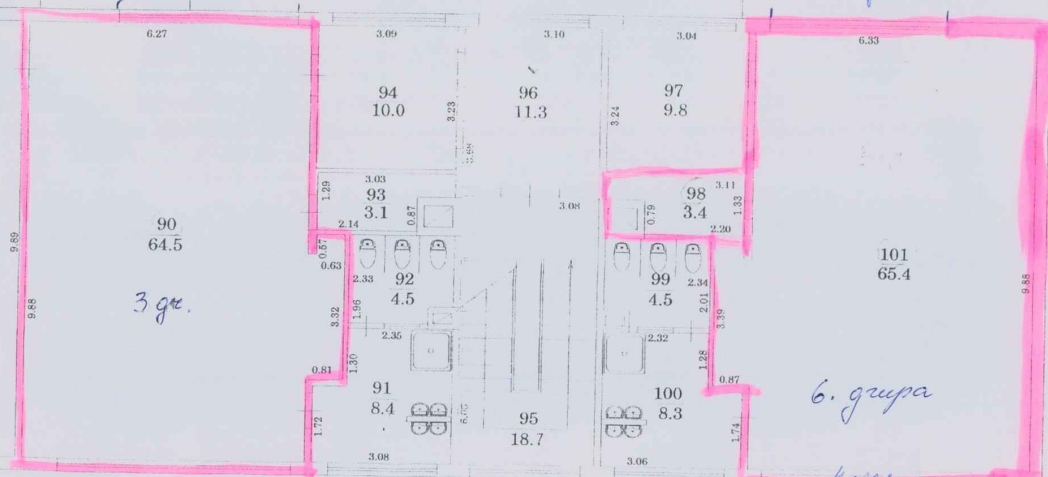

Garums

Ļaums:

Garums - 4.00m
Platums - 1.80m
Izīķums apmali 0.10m

Durvis ar
apmali

Garums - 2.10m
Platums 0.98

Grupa 3. daļa

90
64.5

3 gr.

94
10.0

96
11.3

97
9.8

93
3.1

98
3.4

92
4.5

99
4.5

101
65.4

Dennis - 3gab,
Yucca - 0.98
Platanus - 2.10

5. grupa

4. gr.

legs: ↑
Yucca - 5.20 m
Platanus - 1.82
Pl. apmali 0.10 m