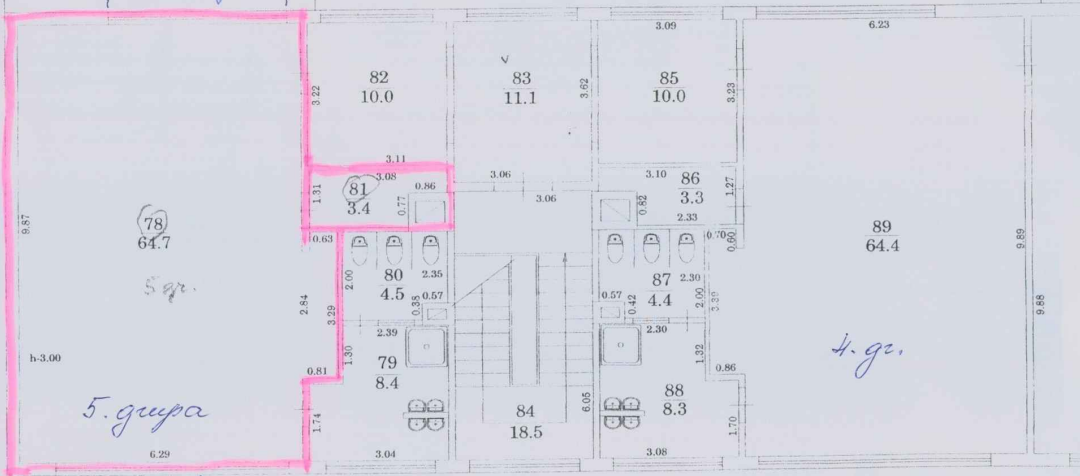

94
10.0

96
11.3

97
9.8

93
3.1

98
3.4

92
4.5

99
4.5

101
65.4

91
8.4

95
18.7

100
8.3

6. grupa

Ļaums:
Garums - 5.30m
Platums - 1.80
Izīķums apm. - 0.10m

Būves kadsira apzīmējums 8009 001 0316 006

Yucca 3.93 m
Platanus 1.83 m
acutissima
apmali 0.10 m

legs:
↓

Dennis - 3gab,
Yucca - 0.98
Platanus - 2.10

5. grupa

4. gr.

legs: ↑
Yucca - 5.20 m
Platanus - 1.82
Pl. apmali 0.10 m